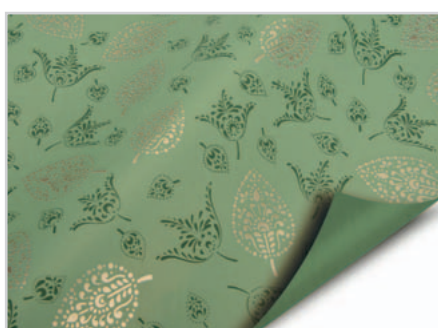

new

Bianco/Grigio perla cod. 791 col. 007

Rosa/Cipria cod. 791 col. 015

Rosso/Rosso cod. 791 col. 002

Argento/Carta da zucch. cod. 791 col. 021

Verde/Verde cod. 791 col. 027

FOGLIE

IT Bobine Perlate 2 lati

GB Pearlished Rolls 2 Sides

F Rouleaux Nacrés 2 Côtés

Cod.	Dim.	PZ/PCS	Unit	Box
B791 --- 102502	100 cm x 25 m	1	8	8