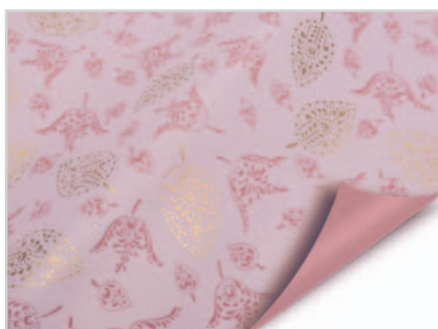

new

Bianco/Grigio perla cod. 791 col. 007

Rosa/Cipria cod. 791 col. 015

Rosso/Rosso cod. 791 col. 002

Argento/Carta da zucch. cod. 791 col. 021

Verde/Verde cod. 791 col. 027

FOGLIE

IT Bobine Perlate 2 lati

GB Pearlished Rolls 2 Sides

F Rouleaux Nacrés 2 Côtés

Cod.	Dim.	PZ/PCS	Unit	Box
B791 --- 102502	100 cm x 25 m	1	8	8