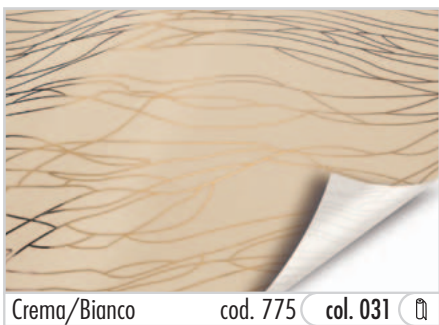

Bianco/Bianco cod. 775 col. 007

Marrone/Marrone cod. 775 col. 025

Rosso/Rosso cod. 775 col. 002

Crema/Bianco cod. 775 col. 031

Verde/Verde cod. 775 col. 003

REVIVAL				
IT	Bobine Metallizzate 2 lati			
GB	Metallized Rolls 2 Sides			
F	Rouleaux Metallisés 2 Côtés			
	Cod.	Dim.	PZ/PCS	Unit
	B775 --- 102002	100 cm x 20 m	1	12
				Box
				12