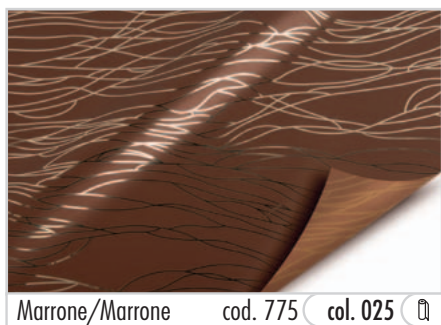

Bianco/Bianco cod. 775 col. 007

Marrone/Marrone cod. 775 col. 025

Rosso/Rosso cod. 775 col. 002

Crema/Bianco cod. 775 col. 031

Verde/Verde cod. 775 col. 003

REVIVAL				
IT	Bobine Metallizzate 2 lati			
GB	Metallized Rolls 2 Sides			
F	Rouleaux Metallisés 2 Côtés			
	Cod.	Dim.	PZ/PCS	Unit
	B775 --- 102002	100 cm x 20 m	1	12
				Box
				12