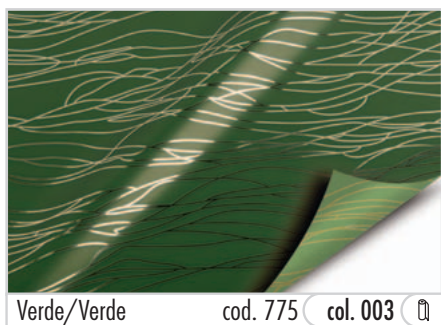

Bianco/Bianco cod. 775 col. 007

Marrone/Marrone cod. 775 col. 025

Rosso/Rosso cod. 775 col. 002

Crema/Bianco cod. 775 col. 031

Verde/Verde cod. 775 col. 003

REVIVAL				
IT	Bobine Metallizzate 2 lati			
GB	Metallized Rolls 2 Sides			
F	Rouleaux Metallisés 2 Côtés			
	Cod.	Dim.	PZ/PCS	Unit
	B775 --- 102002	100 cm x 20 m	1	12
				Box
				12