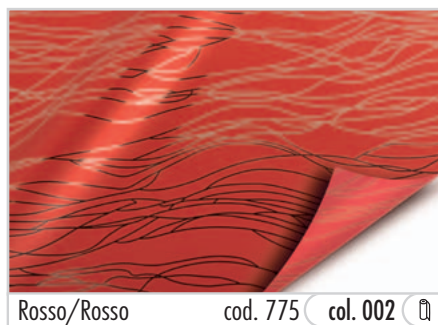

Bianco/Bianco cod. 775 col. 007

Marrone/Marrone cod. 775 col. 025

Rosso/Rosso cod. 775 col. 002

Crema/Bianco cod. 775 col. 031

Verde/Verde cod. 775 col. 003

REVIVAL				
IT	Bobine Metallizzate 2 lati			
GB	Metallized Rolls 2 Sides			
F	Rouleaux Metallisés 2 Côtés			
	Cod.	Dim.	PZ/PCS	Unit
	B775 --- 102002	100 cm x 20 m	1	12
				Box
				12