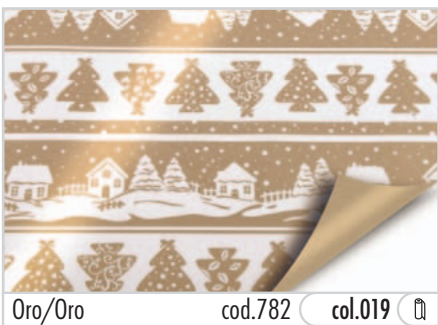

new

Bianco/Bianco cod.782 col.007

Blu/Blu cod.782 col.006

Oro/Oro cod.782 col.019

Rosso/Rosso cod.782 col.002

**TRADITION**

IT Bobine Perlata 2 lati

GB Pearllised Rolls 2 Sides

F Rouleaux Nacrés 2 Côtés

Cod.	Dim. cm	PZ/PCS	Unit	Box
B782 --- 102502	100 cm x 25 m	1	8	8