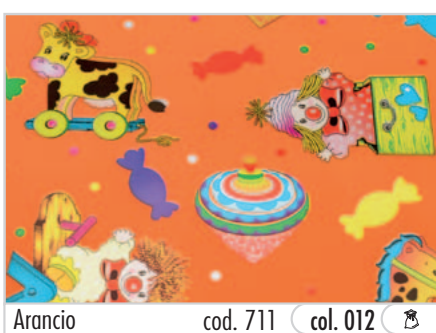

Panna cod. 711 col. 008

Arancio cod. 711 col. 012

Rosa cod. 711 col. 004

Verde cod. 711 col. 014

CLOWN

IT Buste Regalo Perlato

GB Pearlished Gift Bags

F Pochettes Cadeau Nacrées

Cod.	Dim. cm	PZ/PCS	Unit	Box
X711 --- 203500	20 x 35	50	20	1000
X711 --- 254000	25 x 40	50	20	1000
X711 --- 355000	35 x 50	50	20	1000
X711 --- 406000	40 x 60	25	20	500
X711 --- 507000	50 x 70	25	20	500