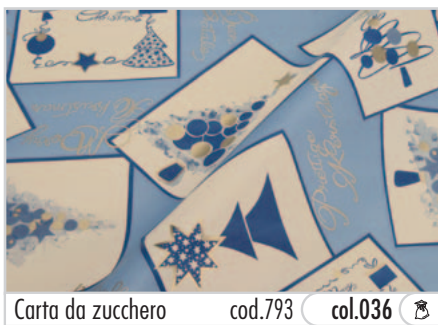

new

Bianco cod.793 col.007

Rosso cod.793 col.002

Carta da zucchero cod.793 col.036

Verde cod.793 col.014

CARTOLINE				
IT	Buste Regalo Perlato			
GB	Pearlised Gift Bags			
F	Pochettes Cadeau Nacrées			

Cod.	Dim. cm	PZ/PCS	Unit	Box
X793 --- 203500	20 x 35	50	20	1000
X793 --- 254000	25 x 40	50	20	1000
X793 --- 355000	35 x 50	50	20	1000
X793 --- 406000	40 x 60	25	20	500