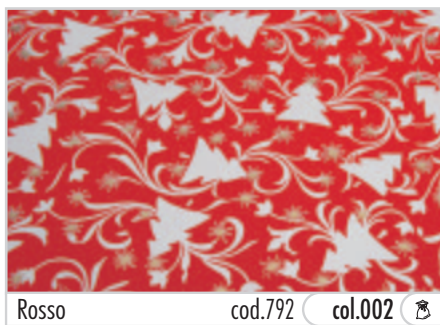

Bianco cod.792 col.007

Cipria cod.792 col.099

Verde giada cod.792 col.040

Rosso cod.792 col.002

XMAS TREE

IT Buste Regalo Perlato

GB Pearllised Gift Bags

F Pochettes Cadeau Nacrées

Cod.	Dim. cm	PZ/PCS	Unit	Box
X792 --- 152500	15 x 25	50	20	1000
X792 --- 203500	20 x 35	50	20	1000
X792 --- 254000	25 x 40	50	20	1000
X792 --- 355000	35 x 50	50	20	1000
X792 --- 406000	40 x 60	25	20	500