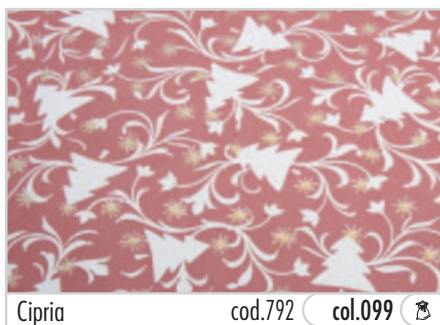

Bianco cod.792 col.007

Cipria cod.792 col.099

Verde giada cod.792 col.040

Rosso cod.792 col.002

XMAS TREE

IT Buste Regalo Perlato

GB Pearllised Gift Bags

F Pochettes Cadeau Nacrées

Cod.	Dim. cm	PZ/PCS	Unit	Box
X792 --- 152500	15 x 25	50	20	1000
X792 --- 203500	20 x 35	50	20	1000
X792 --- 254000	25 x 40	50	20	1000
X792 --- 355000	35 x 50	50	20	1000
X792 --- 406000	40 x 60	25	20	500