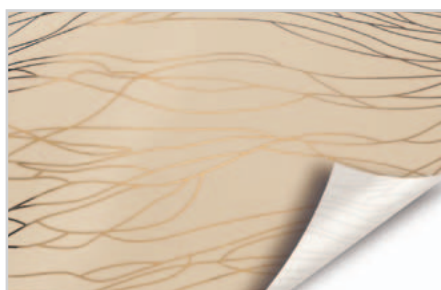

Bianco/Bianco cod. 775 col. 007

Marrone/Marrone cod. 775 col. 025

Rosso/Rosso cod. 775 col. 002

Crema/Bianco cod. 775 col. 003

Verde/Verde cod. 775 col. 003

REVIVAL

IT Cerchi Metallizzati

GB Metallized Rondellas