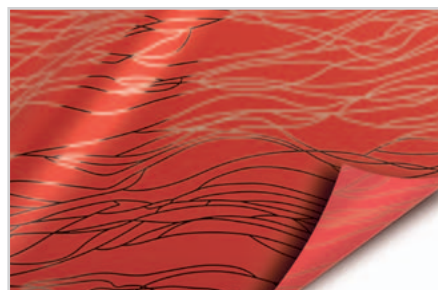

Bianco/Bianco cod. 775 col. 007

Marrone/Marrone cod. 775 col. 025

Rosso/Rosso cod. 775 col. 002

Crema/Bianco cod. 775 col. 003

Verde/Verde cod. 775 col. 003

REVIVAL

IT Cerchi Metallizzati

GB Metallized Rondellas