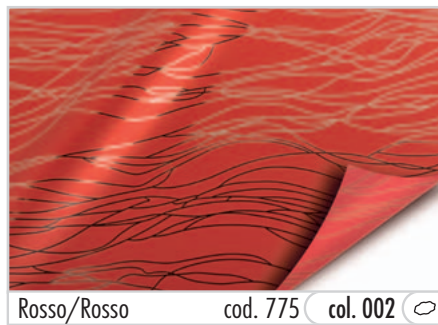

Bianco/Bianco cod. 775 col. 007

Marrone/Marrone cod. 775 col. 025

Rosso/Rosso cod. 775 col. 002

Crema/Bianco cod. 775 col. 031

Verde/Verde cod. 775 col. 003

REVIVAL
IT Sottovasi Metallizzati 2 lati
GB Metallized Rondellas 2 Sides
F Colletteres Metallisées 2 Côtés

Cod.	Dim. cm	PZ/PCS	Unit	Box
S775 --- 004602	46	50	16	800
S775 --- 006302	63	50	12	600
S775 --- 007202	72	50	12	600
S775 --- 008502	85	50	10	500
S775 --- 009502	95	50	10	500