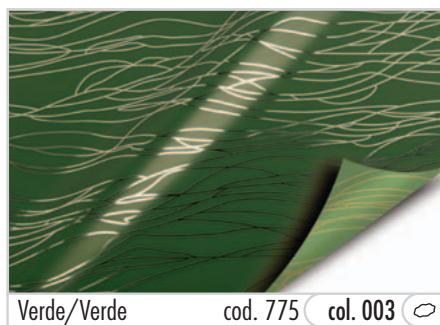

Bianco/Bianco cod. 775 col. 007

Marrone/Marrone cod. 775 col. 025

Rosso/Rosso cod. 775 col. 002

Crema/Bianco cod. 775 col. 031

Verde/Verde cod. 775 col. 003

REVIVAL
IT Sottovasi Metallizzati 2 lati
GB Metallized Rondellas 2 Sides
F Colletteres Metallisées 2 Côtés