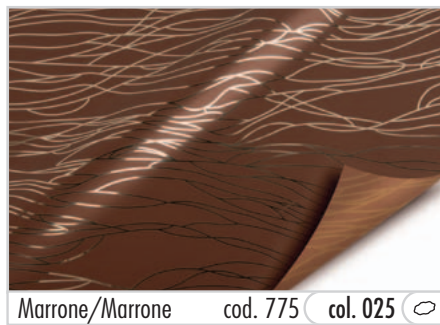

Bianco/Bianco cod. 775 col. 007

Marrone/Marrone cod. 775 col. 025

Rosso/Rosso cod. 775 col. 002

Crema/Bianco cod. 775 col. 031

Verde/Verde cod. 775 col. 003

REVIVAL
IT Sottovasi Metallizzati 2 lati
GB Metallized Rondellas 2 Sides
F Colletteres Metallisées 2 Côtés