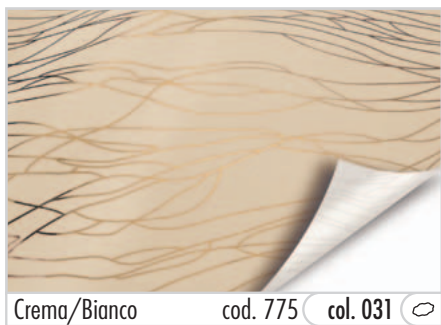

Bianco/Bianco cod. 775 col. 007

Marrone/Marrone cod. 775 col. 025

Rosso/Rosso cod. 775 col. 002

Crema/Bianco cod. 775 col. 031

Verde/Verde cod. 775 col. 003

REVIVAL
IT Sottovasi Metallizzati 2 lati
GB Metallized Rondellas 2 Sides
F Colletteres Metallisées 2 Côtés

Cod.	Dim. cm	PZ/PCS	Unit	Box
S775 --- 004602	46	50	16	800
S775 --- 006302	63	50	12	600
S775 --- 007202	72	50	12	600
S775 --- 008502	85	50	10	500
S775 --- 009502	95	50	10	500