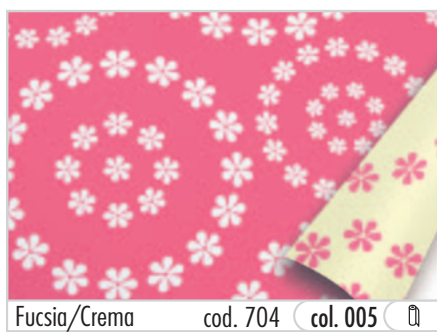

Bianco/Panna cod. 704 col. 007

Fucsia/Crema cod. 704 col. 005

Rosso/Rosa cod. 704 col. 002

Arancio/Giallo cod. 704 col. 012

### FIORELLINO

IT Bobine Perlate Bicolor

GB Pearlised Rolls Bicolor

F Rouleaux Nacrés Bicolor

Cod.	Dim.	PZ/PCS	Unit	Box
B704 --- 103002	100 cm x 30 m	1	8	8
B704 --- 803002	80 cm x 30 m	1	8	8

**Disponibile fino ad esaurimento scorte**  
**Available as long as the stock lasts**