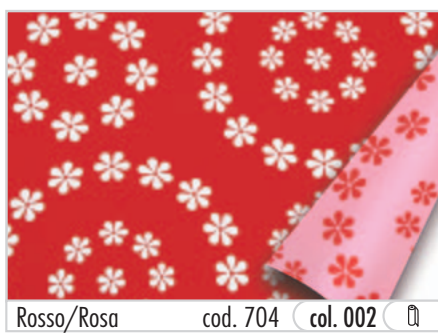

Bianco/Panna cod. 704 col. 007

Fucsia/Crema cod. 704 col. 005

Rosso/Rosa cod. 704 col. 002

Arancio/Giallo cod. 704 col. 012

### FIORELLINO

IT Bobine Perlate Bicolor

GB Pearlised Rolls Bicolor

F Rouleaux Nacrés Bicolor

Cod.	Dim.	PZ/PCS	Unit	Box
B704 --- 103002	100 cm x 30 m	1	8	8
B704 --- 803002	80 cm x 30 m	1	8	8

**Disponibile fino ad esaurimento scorte**  
**Available as long as the stock lasts**