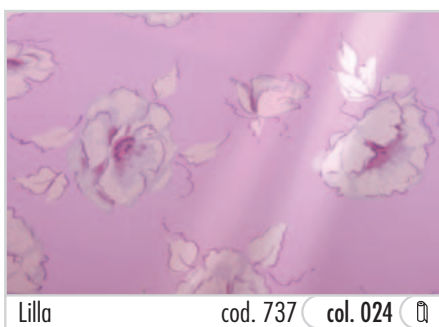

Bianco cod. 737 col. 007 

Lilla cod. 737 col. 024 

Giallo cod. 737 col. 011 

Rosa cod. 737 col. 004 

PEONIA

IT Bobine Perlata

GB Pearlished Rolls

F Rouleaux Nacrés

| Cod. | Dim. | PZ/PCS | Unit | Box |
|-----------------|---------------|--------|------|-----|
| B737 --- 103001 | 100 cm x 30 m | 1 | 8 | 8 |