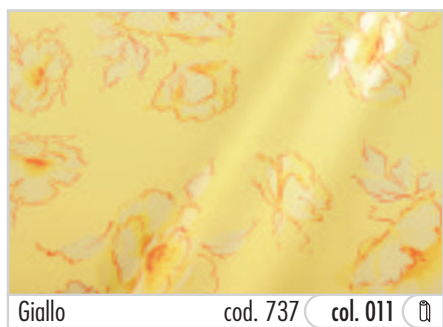

Bianco cod. 737 col. 007 

Lilla cod. 737 col. 024 

Giallo cod. 737 col. 011 

Rosa cod. 737 col. 004 

PEONIA

IT Bobine Perlata

GB Pearlished Rolls

F Rouleaux Nacrés

| Cod. | Dim. | PZ/PCS | Unit | Box |
|-----------------|---------------|--------|------|-----|
| B737 --- 103001 | 100 cm x 30 m | 1 | 8 | 8 |